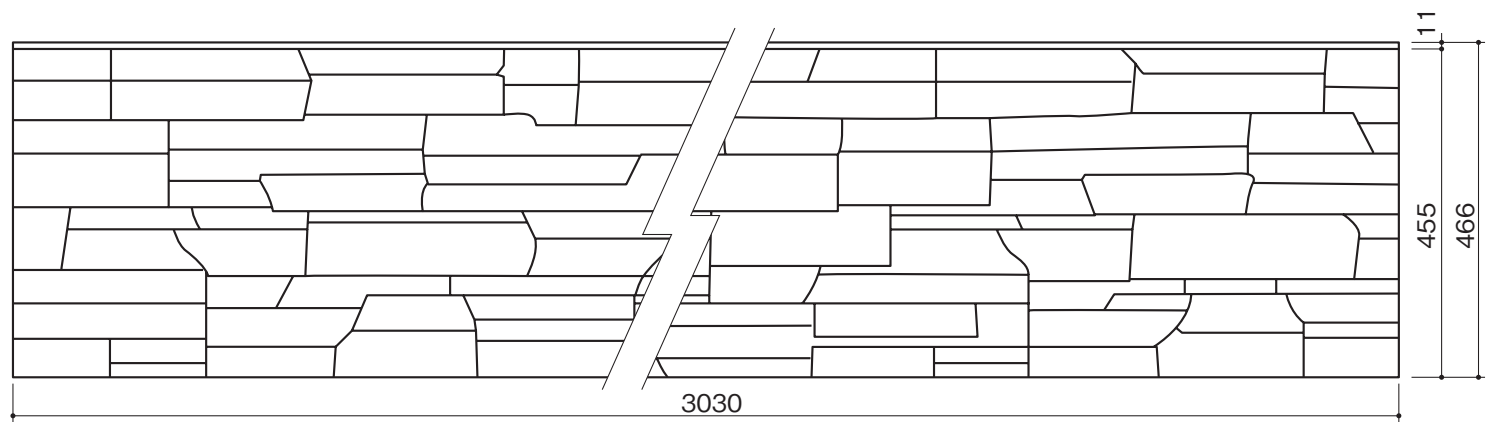

# クローブ16

板 厚 : 16mm  
最小板厚 : 12.5mm