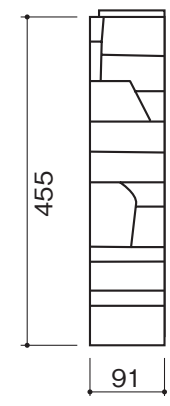

# クローブ16

板 厚 : 16mm  
最小板厚 : 12.5mm