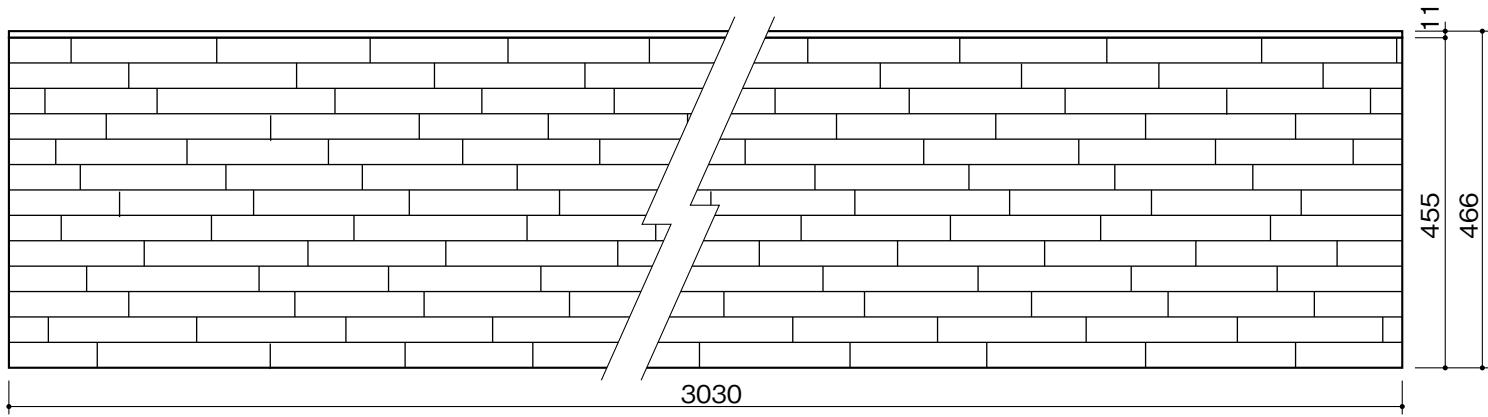

クロット

板 厚 : 15mm
最小板厚 : 11.2mm