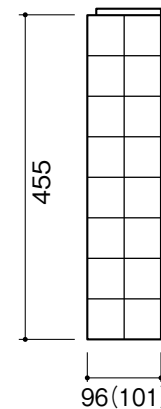

クリスタルキューブ

板 厚:21mm
最小板厚:11mm