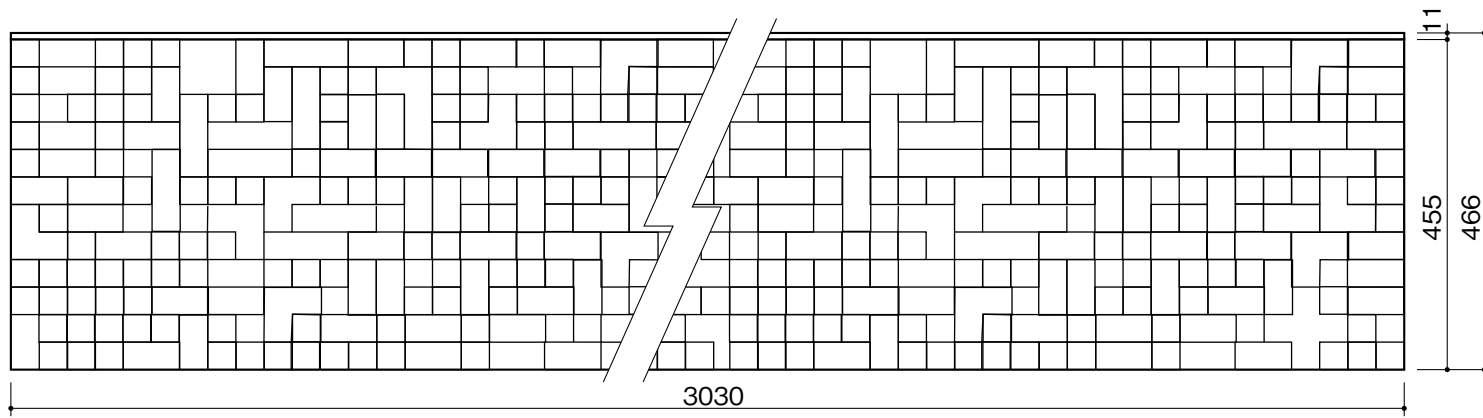

# キューブシュクレ15

板 厚 : 15mm  
最小板厚 : 11.2mm