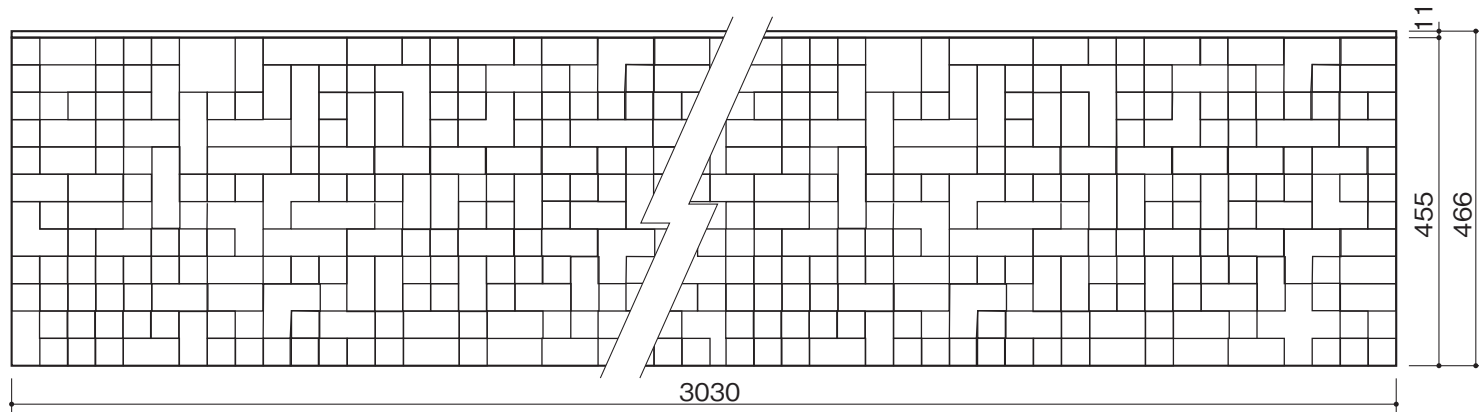

キューブシュクレ

板 厚 : 15mm
最小板厚 : 11.2mm