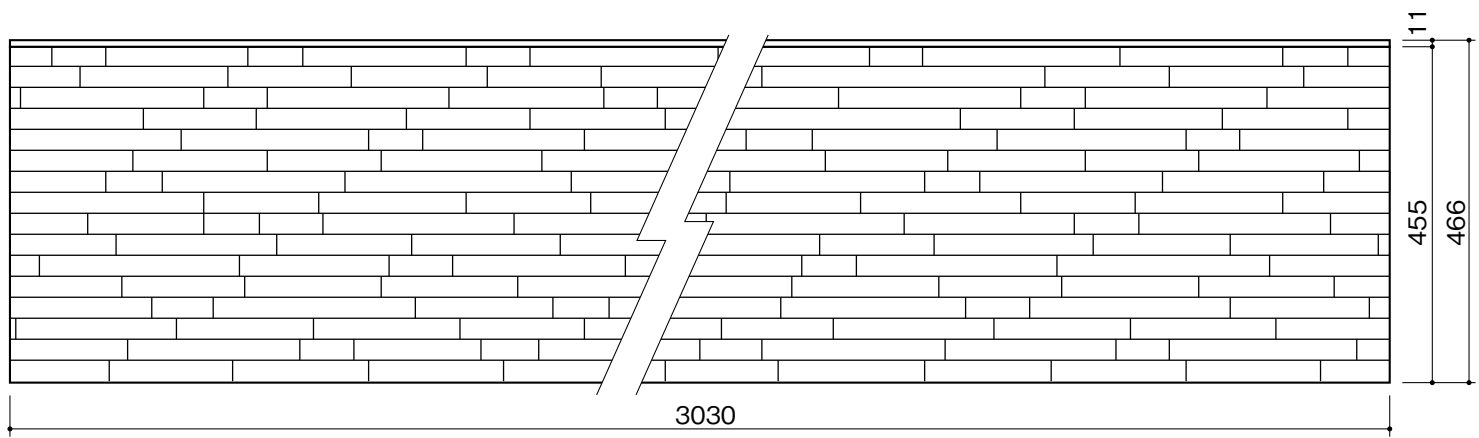

デルガド

板 厚 : 16mm
最小板厚 : 11.7mm