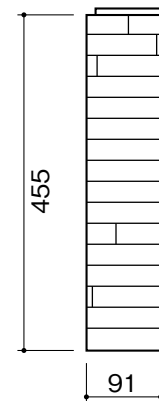

デルガド

板 厚 : 16mm
最小板厚 : 11.7mm