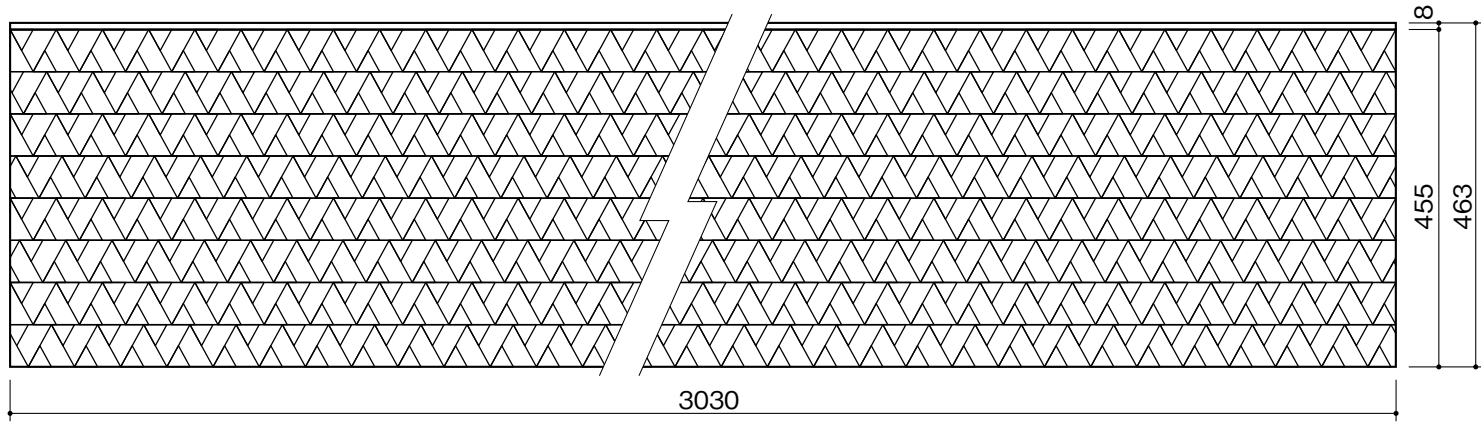

デルタライン

板 厚 : 14mm
最小板厚 : 11mm