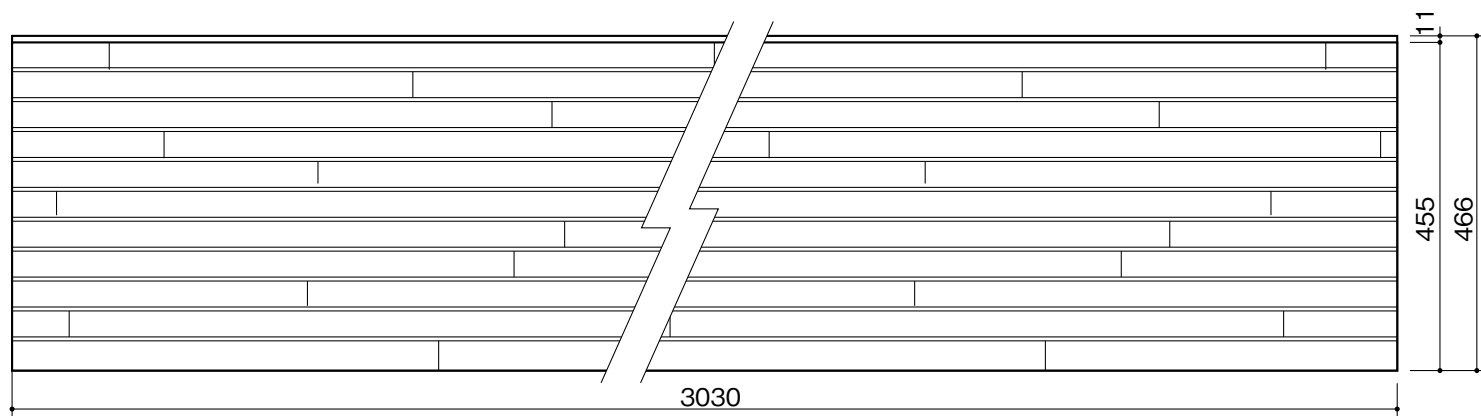

ドロワタイル18

板 厚 : 18mm
最小板厚 : 13mm