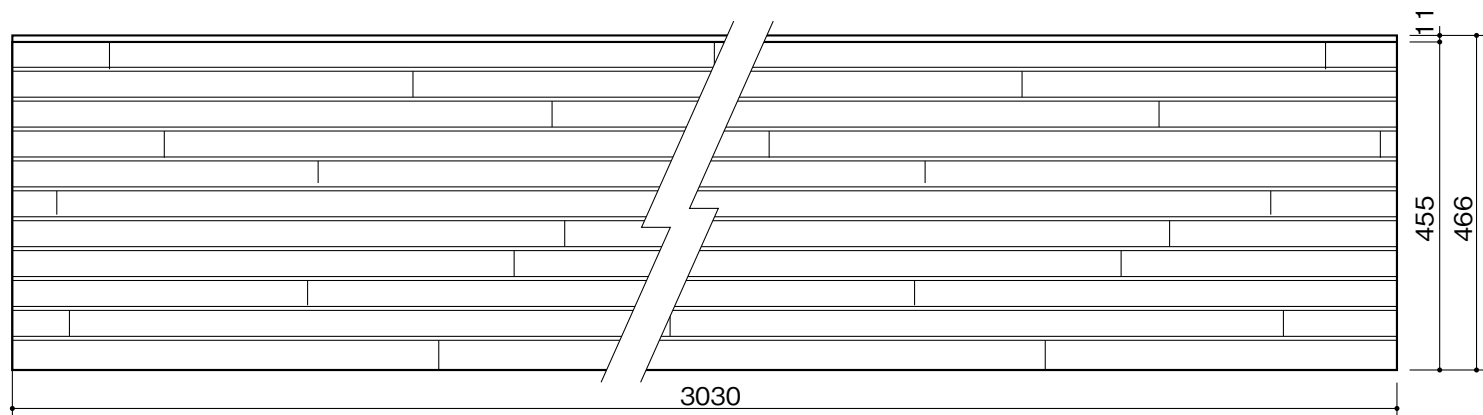

ドロワタイルFT

板 厚 : 16mm
最小板厚 : 11.7mm