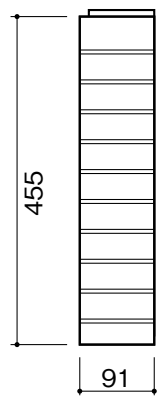

ドロワタイルFT

板 厚 : 16mm
最小板厚 : 11.7mm