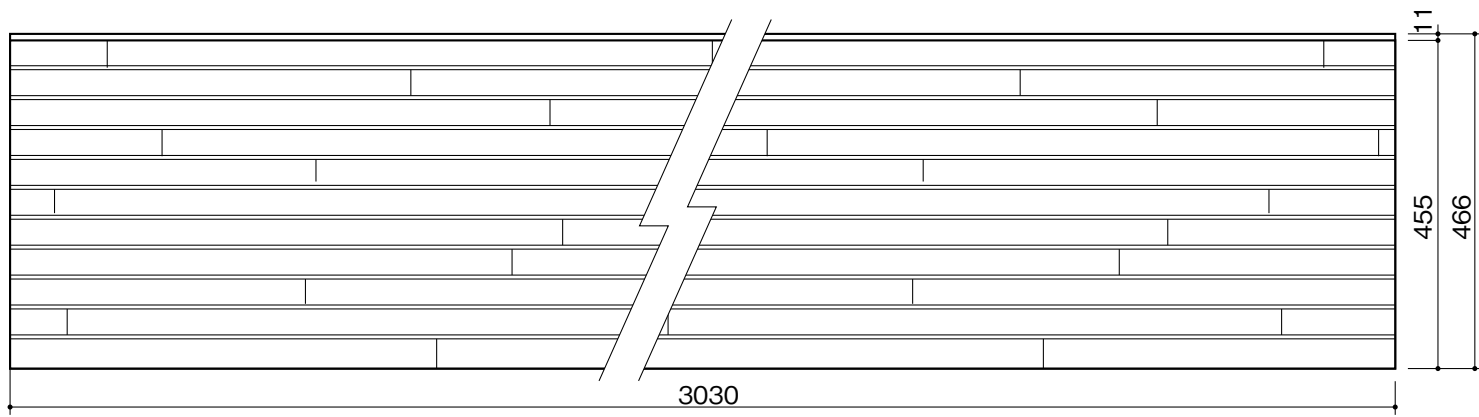

ドロワタイル

板 厚 : 16mm
最小板厚 : 11.7mm