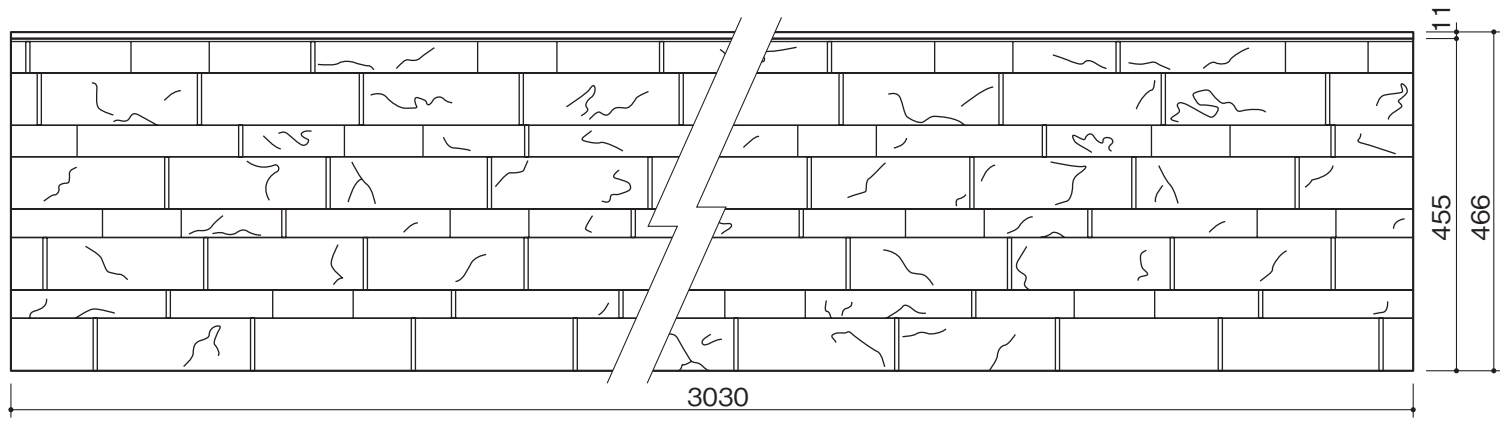

デュプレ

板 厚 : 16mm
最小板厚 : 12.0mm