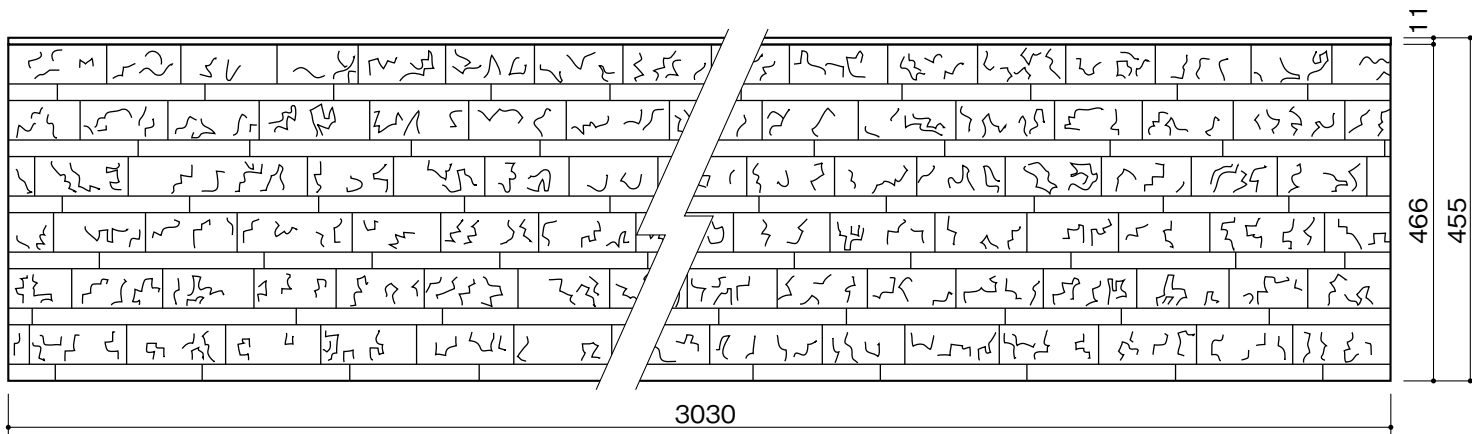

エクラス

板 厚 : 18mm
最小板厚 : 12.0 mm