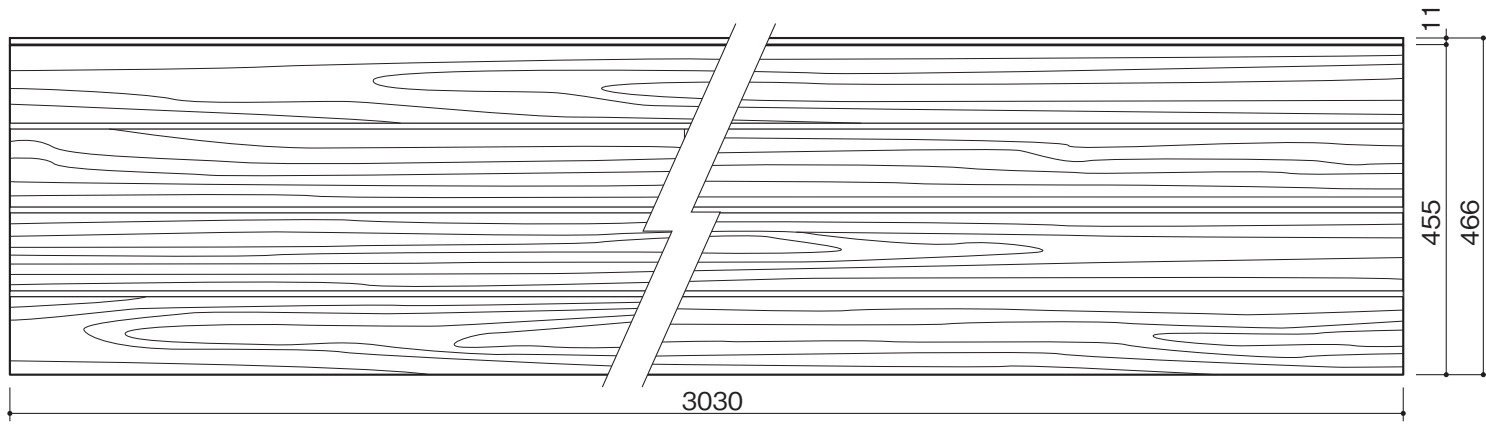

エーデルウッド

板 厚 : 18mm
最小板厚 : 13.2mm