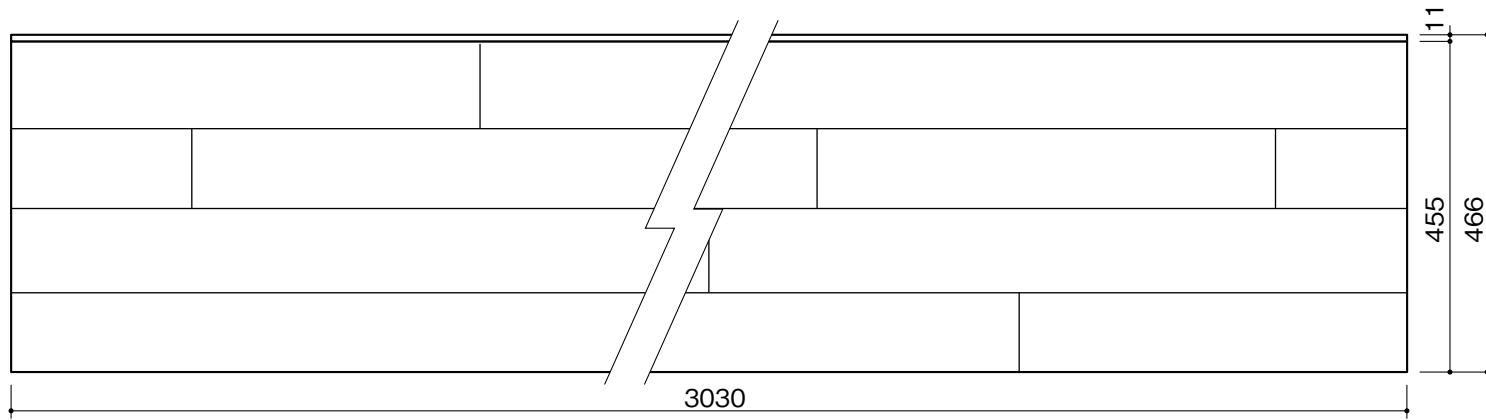

エストレモウッド18

板 厚 : 18mm
最小板厚 : 13.5mm