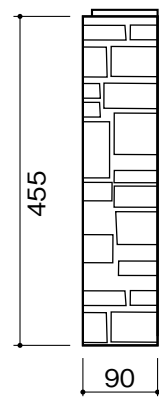

ファインクレスタ15

板 厚 : 15mm
最小板厚 : 11.3mm