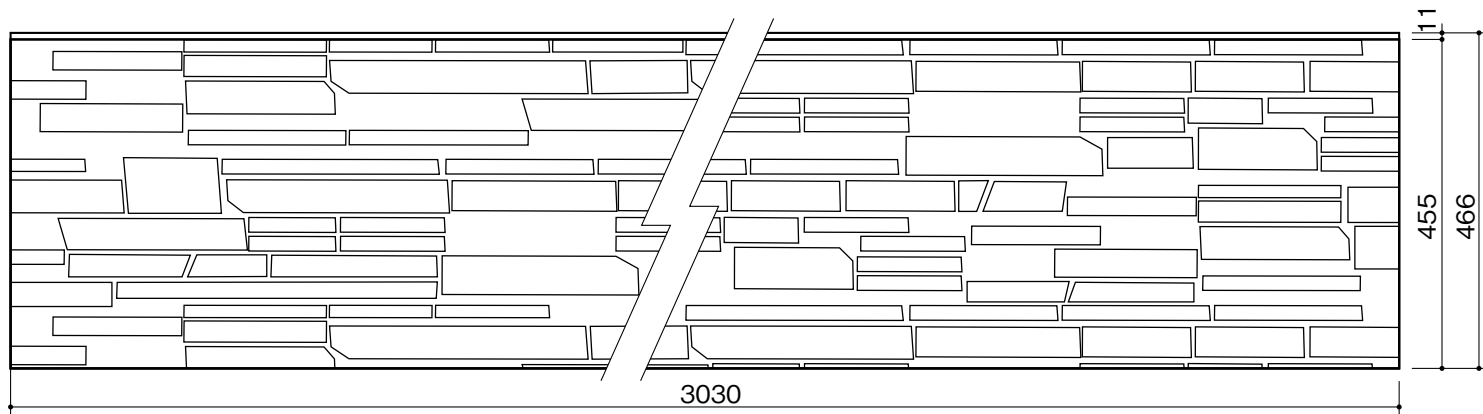

ファインクレスタ15

板 厚 : 15mm
最小板厚 : 11.3mm