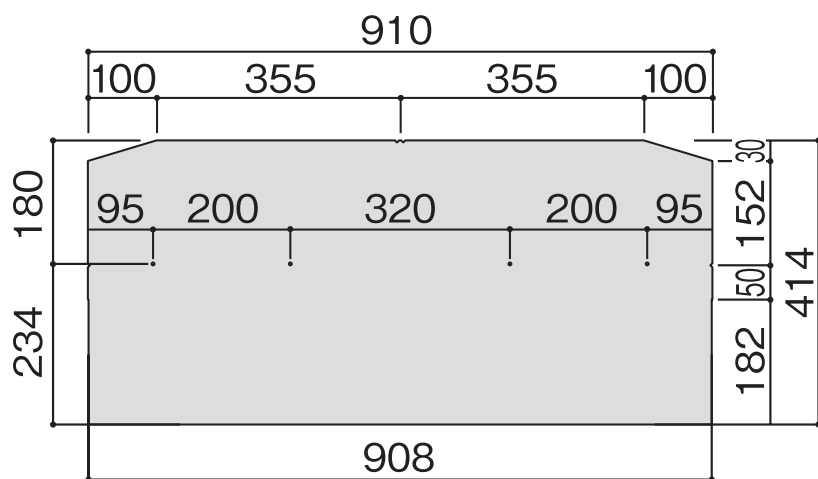

Flat

フラット

◎本体 (5.5mm 厚)

◎Gスターター (5.2mm厚)