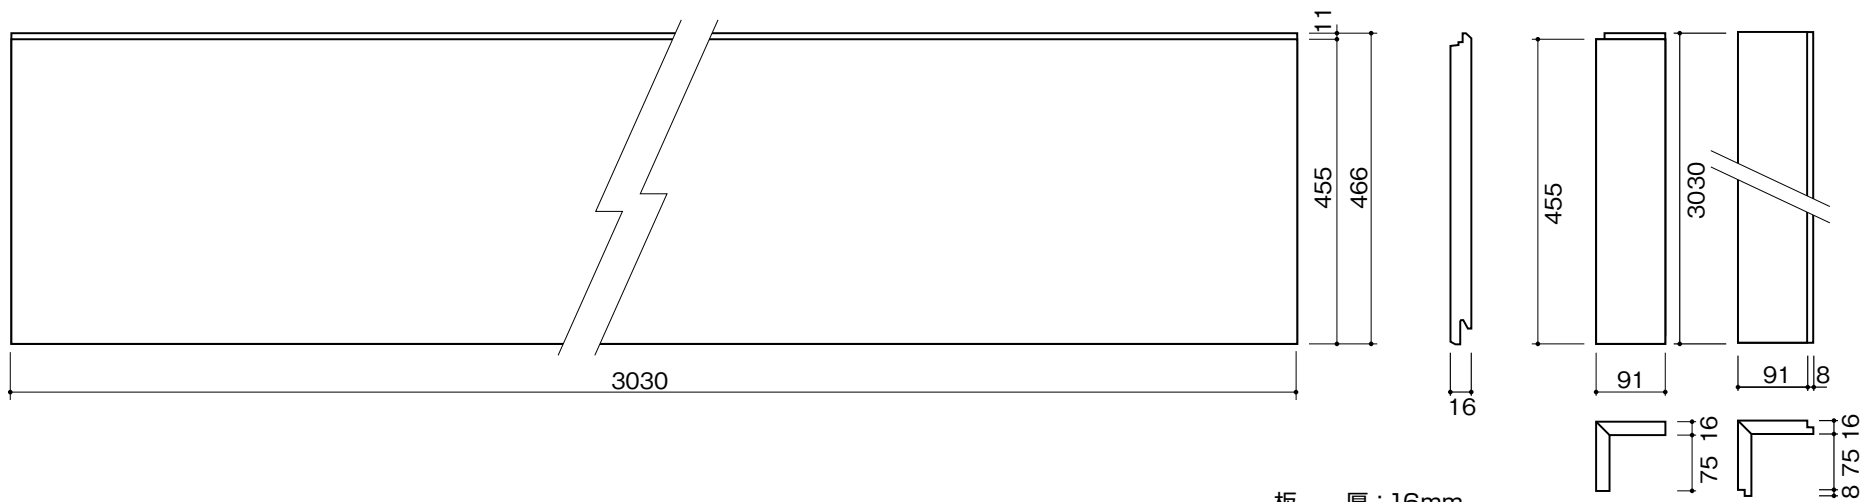

フラット16

板 厚 : 16mm
最小板厚 : 12mm