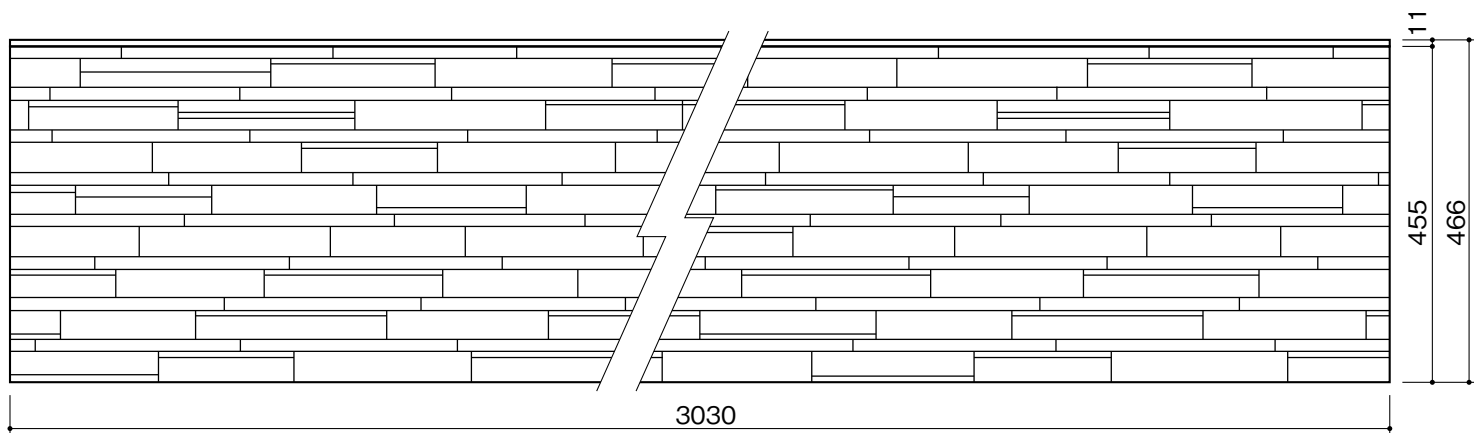

フリーゼ

板 厚 : 16mm
最小板厚 : 11.5mm