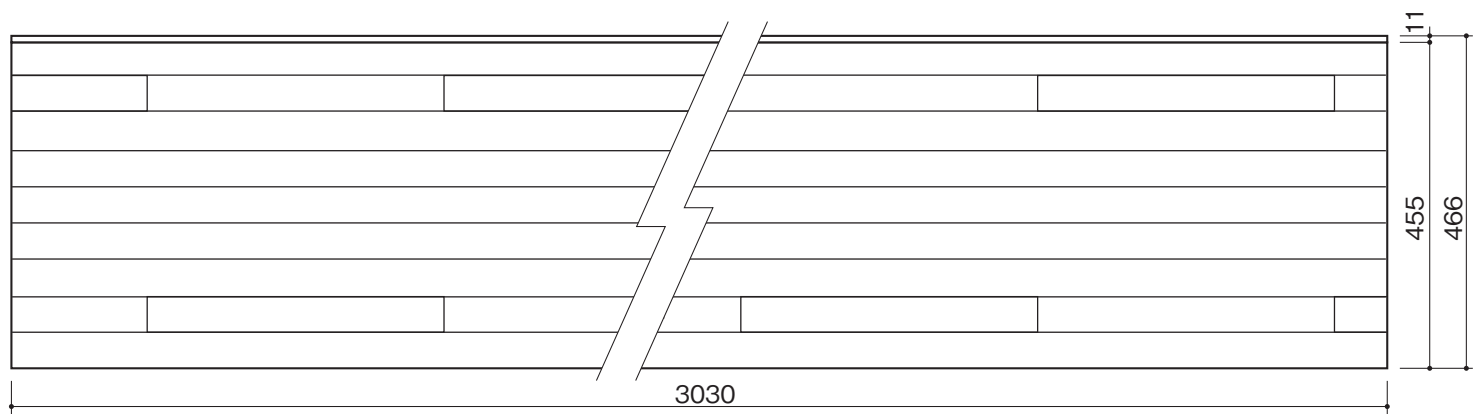

フロートバー

板 厚 : 18mm
最小板厚 : 13.8mm