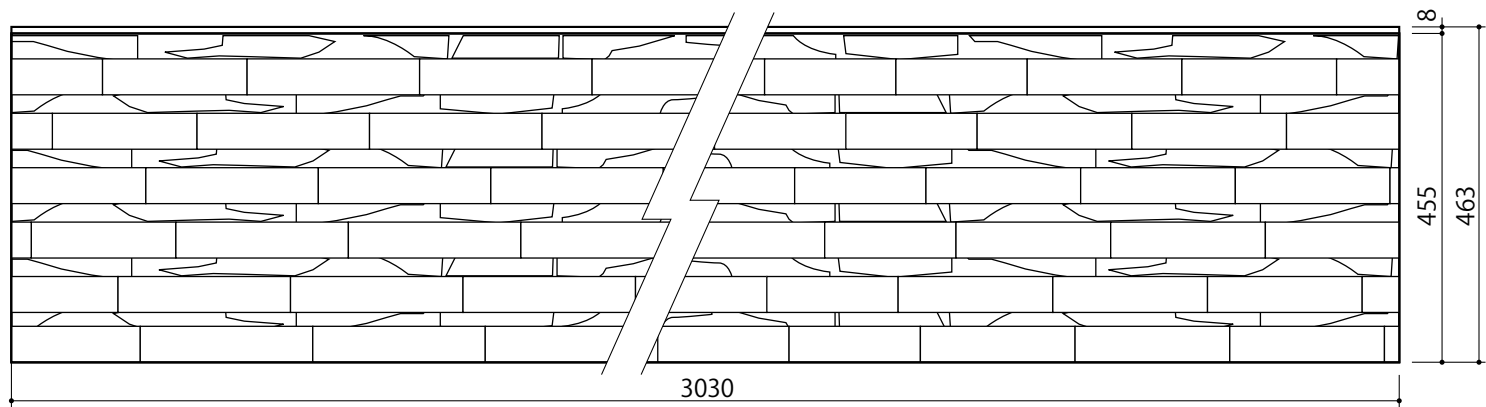

フランウェーブ

板 厚 : 14mm
最小板厚 : 10.6mm