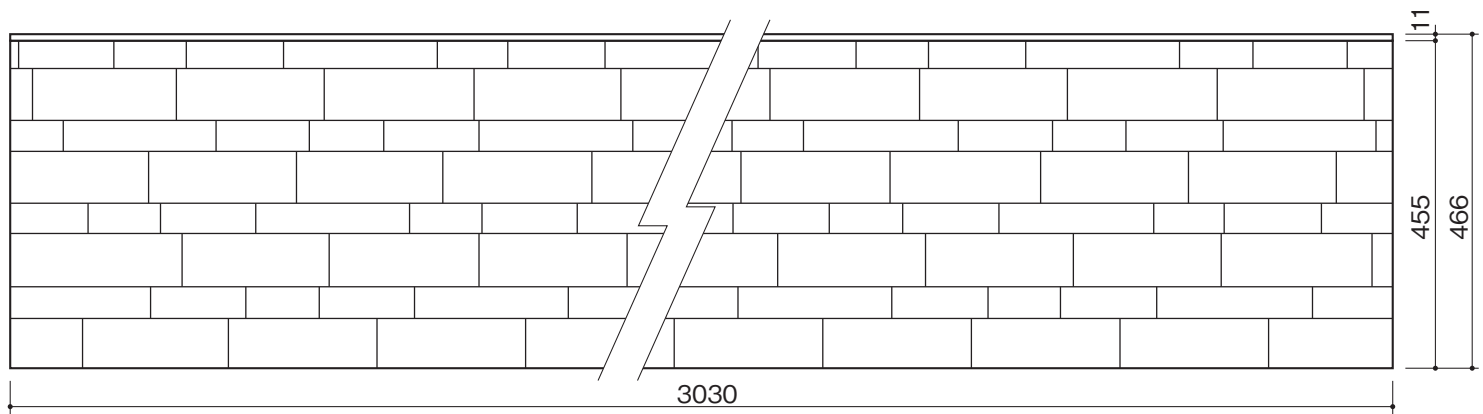

ジェンマ18

板 厚 : 18mm
最小板厚 : 13mm