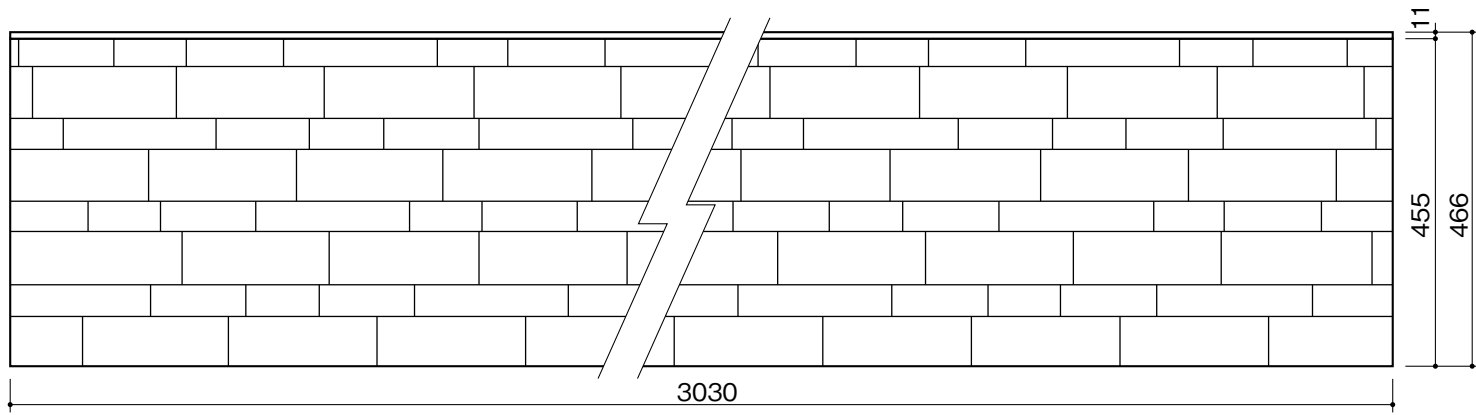

ジェンマFT

板 厚 : 16mm
最小板厚 : 12mm