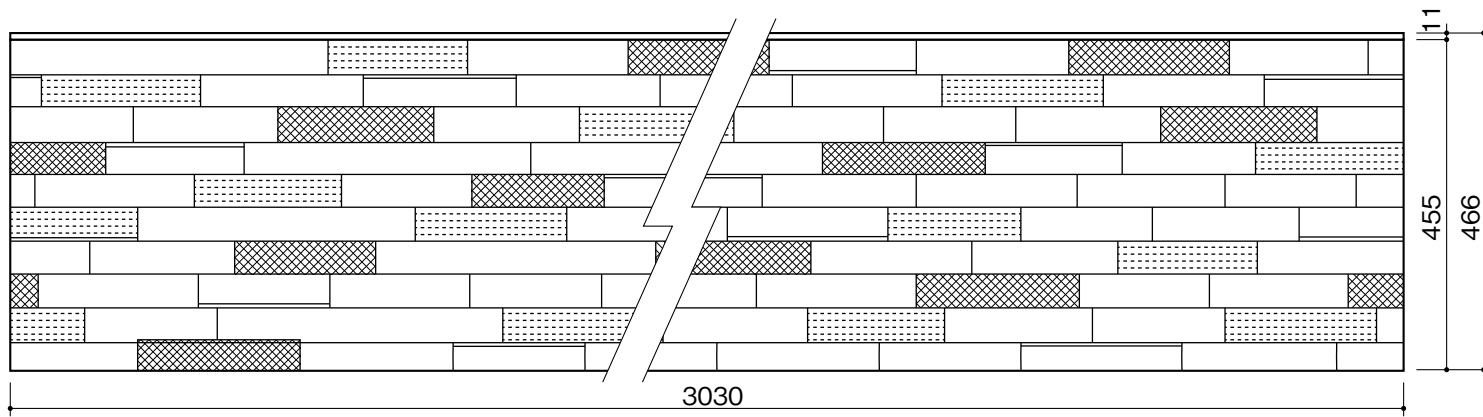

# グリッタ

板 厚 : 15mm  
最小板厚 : 11.2mm