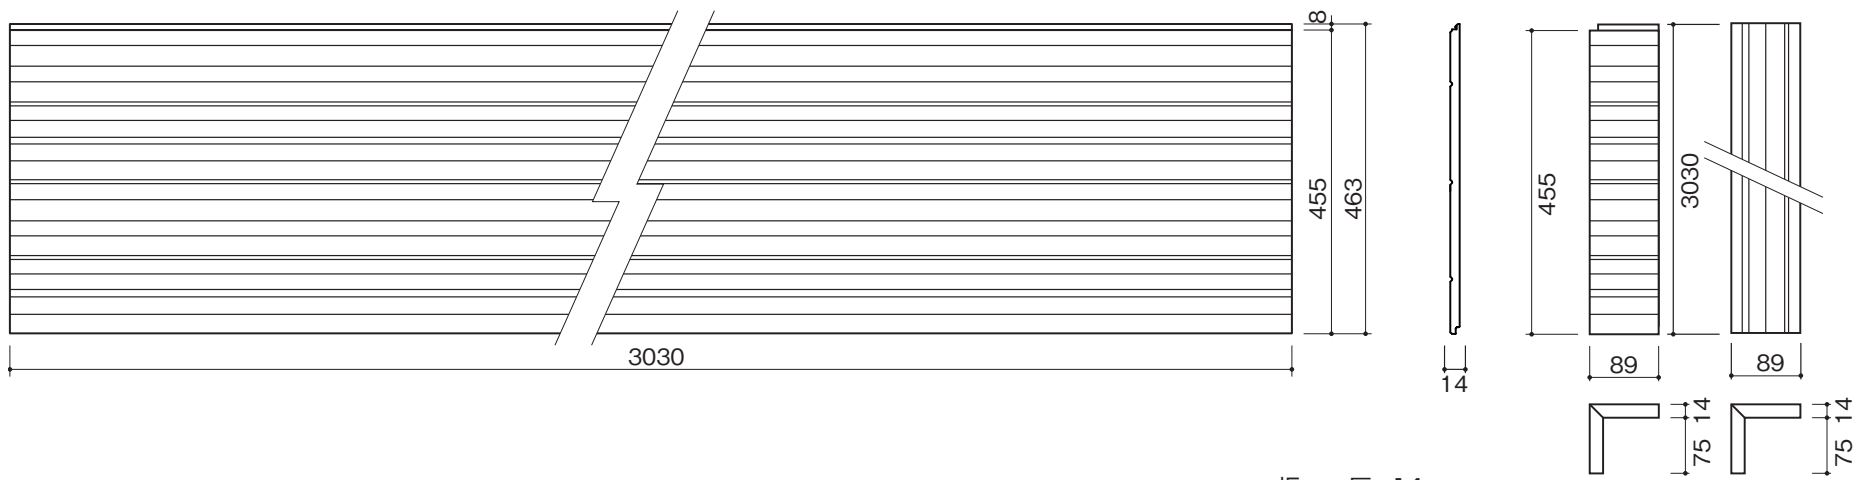

グレイスライン

板 厚 : 14mm
最小板厚 : 11.2mm