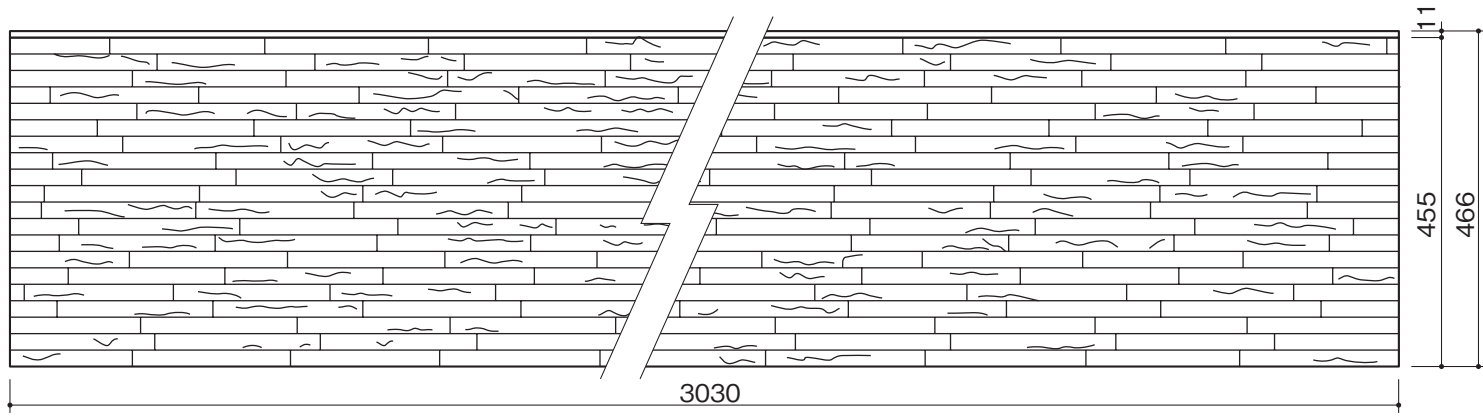

グランシー

板 厚 : 16mm
最小板厚 : 12.7mm