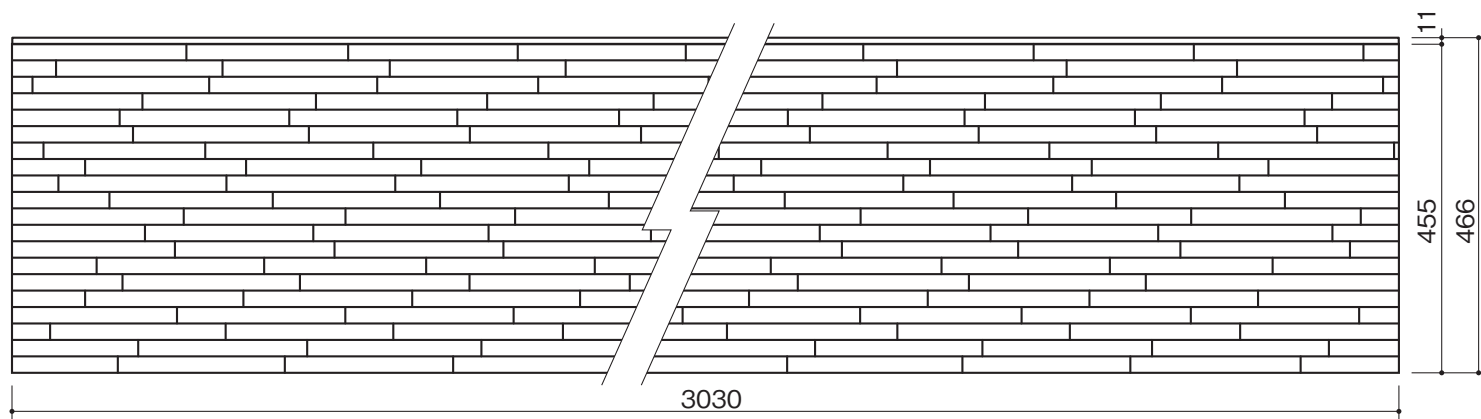

グラート18

板 厚 : 18mm
最小板厚 : 13.5mm