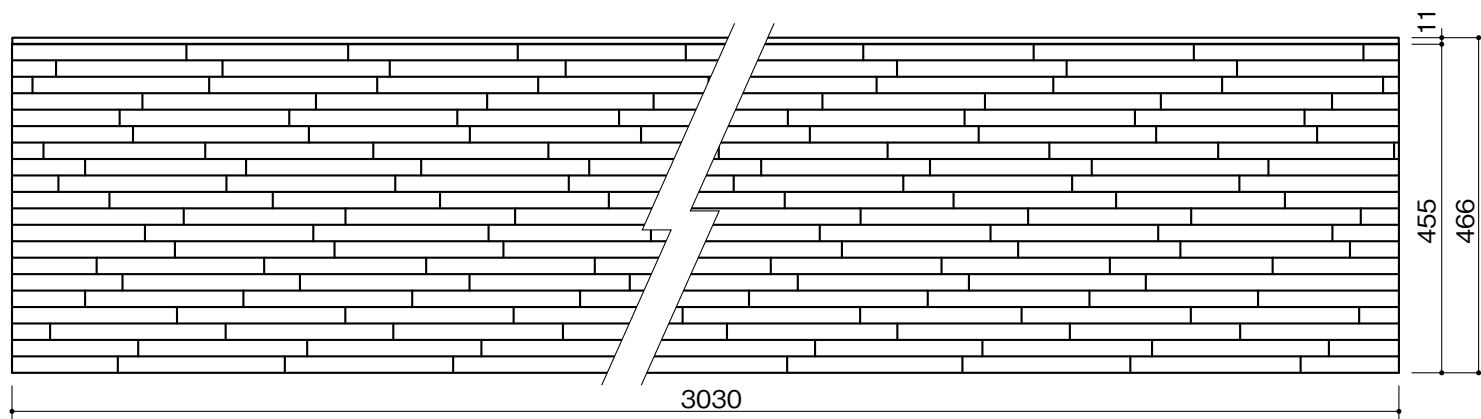

# グラートII

板 厚 : 16mm  
最小板厚 : 12.0mm