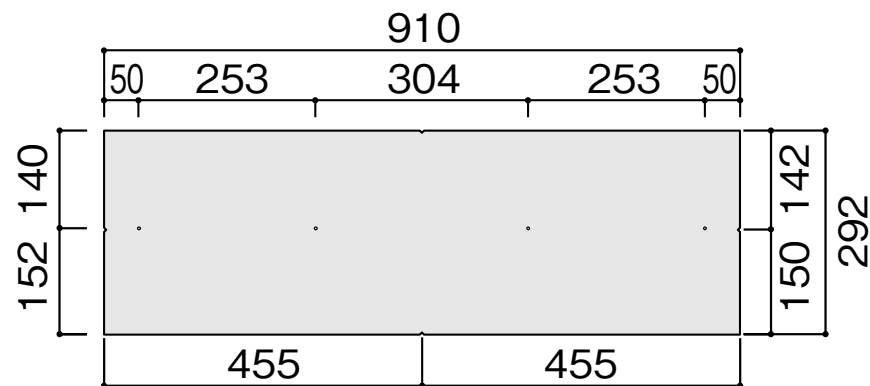

Hishi

ヒシ

◎本体 (6.0mm厚)

◎Hstarter (大) (5.2mm厚)

◎Hstarter (小) (5.2mm厚)