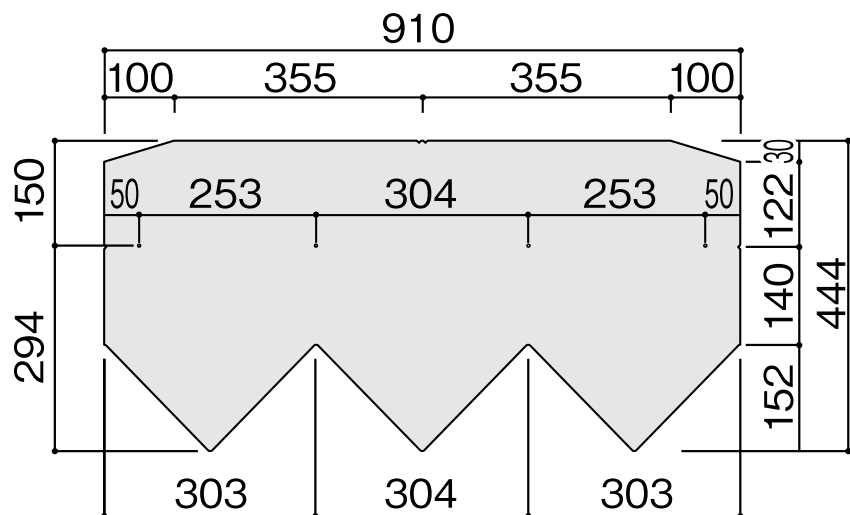

Hishi

ヒシ

◎本体 (6.0mm厚)

◎Hstarter (大) (5.2mm厚)

◎Hstarter (小) (5.2mm厚)