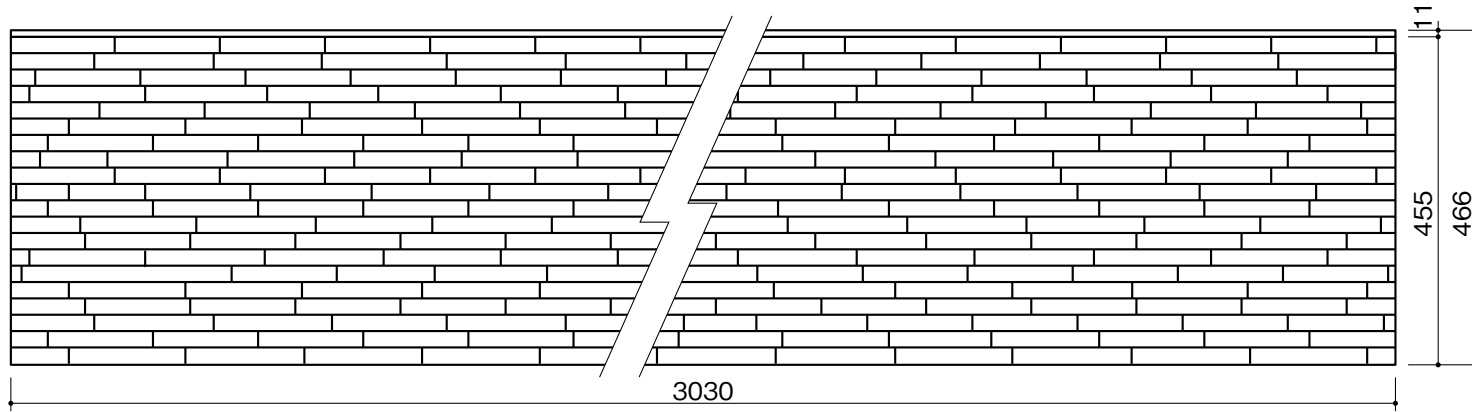

ホルム18

板 厚 : 18mm
最小板厚 : 13mm