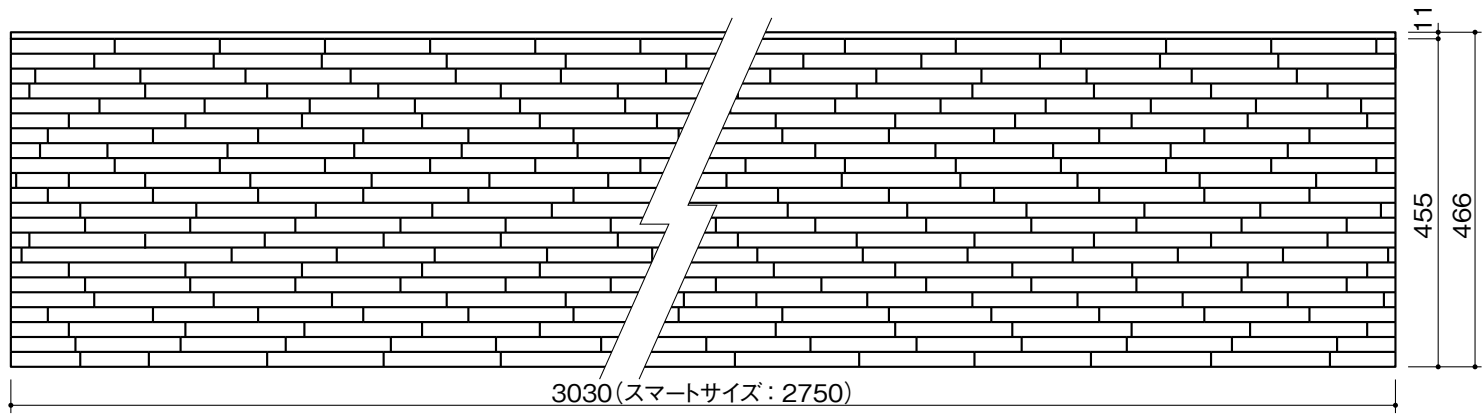

# ホルム

板 厚: 16mm  
最小板厚: 12.8mm