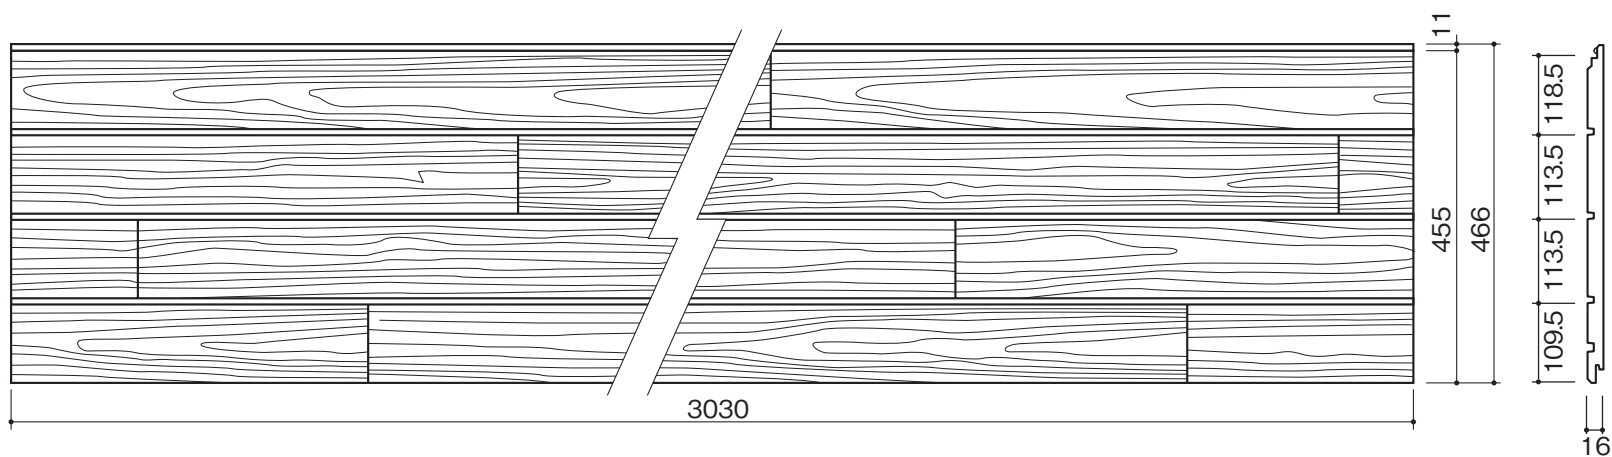

板木目16

板 厚 : 16mm
最小板厚 : 12.0mm