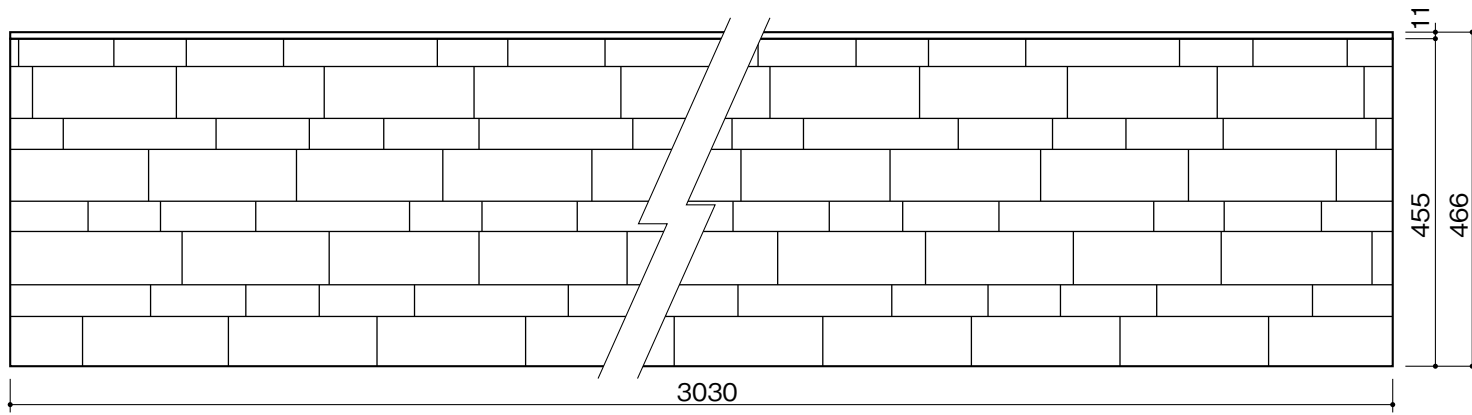

ジェンマII

板 厚 : 16mm
最小板厚 : 12.0mm