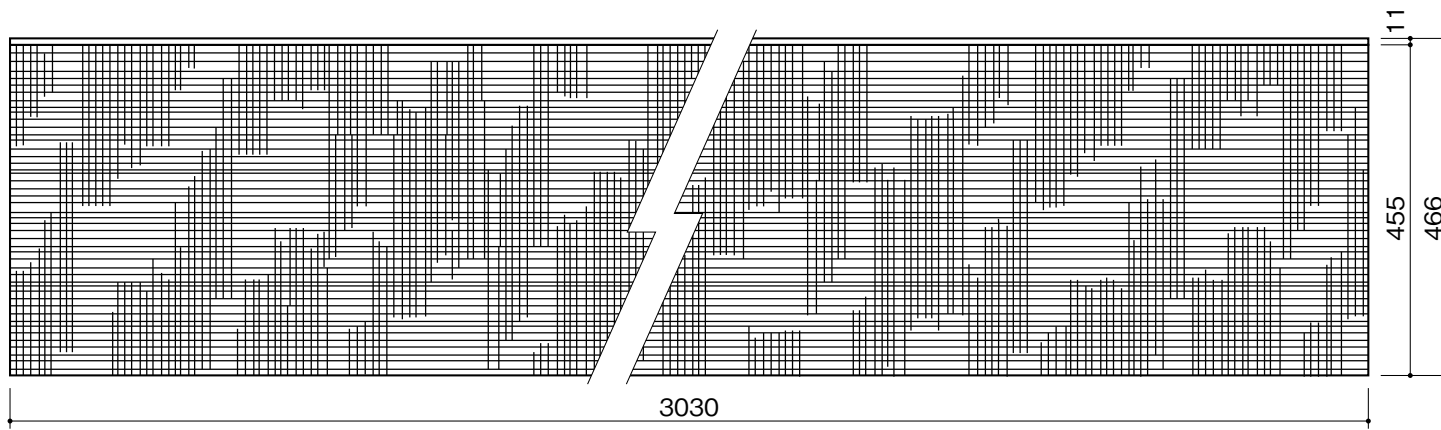

ニティ 18

板 厚 : 18mm
最小板厚 : 14mm