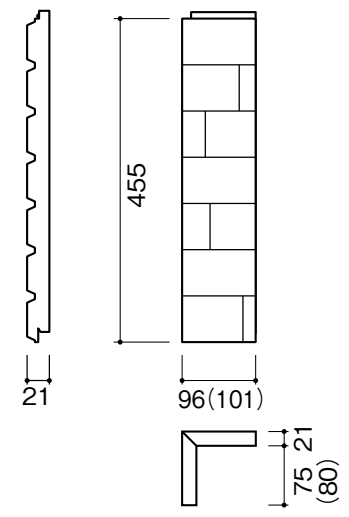

# ランドウィッシュ

板 厚:21mm  
最小板厚:11mm