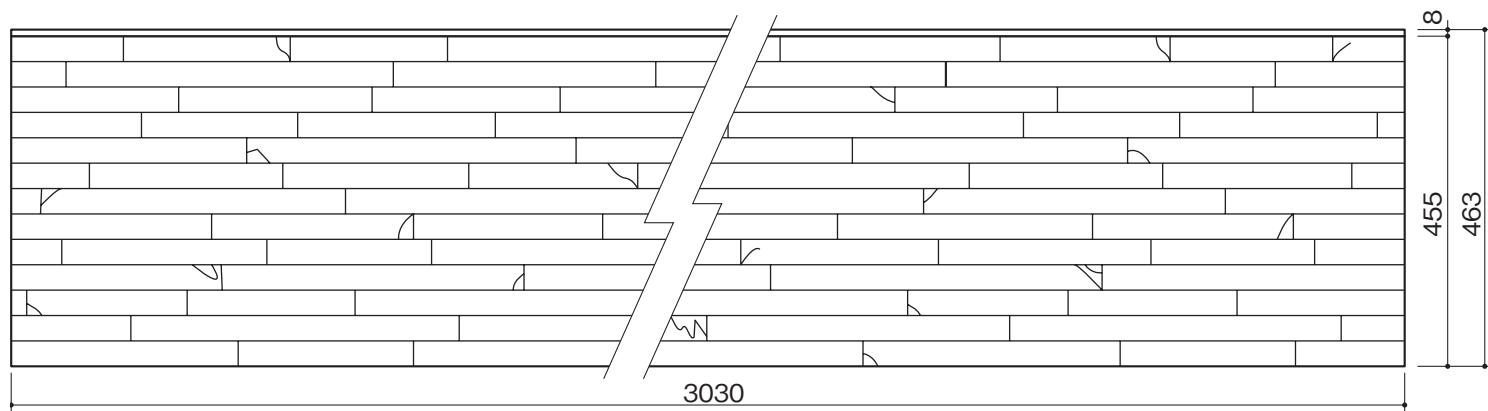

# ランゲストーン

板 厚 : 14mm  
最小板厚 : 10.4mm