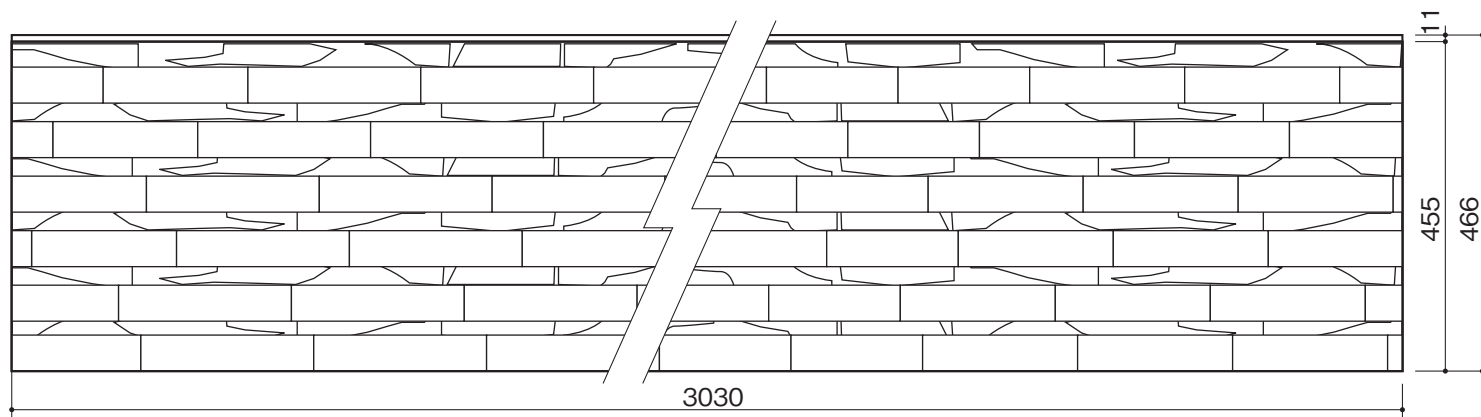

ラピスウェーブ

板 厚 : 15mm
最小板厚 : 11.5mm