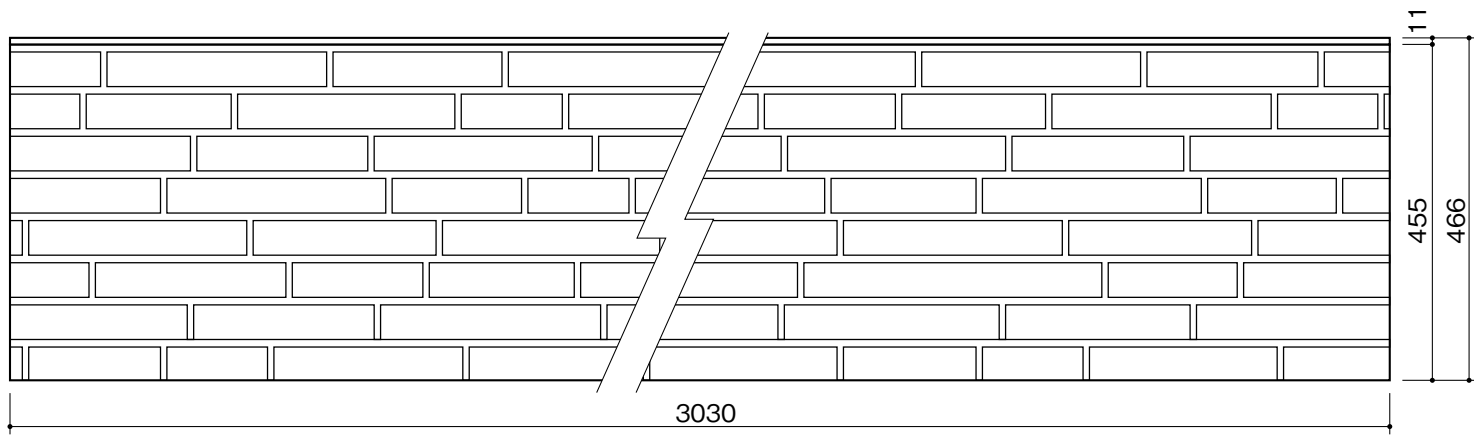

ラティーナ

板 厚 : 16mm
最小板厚 : 11.7mm