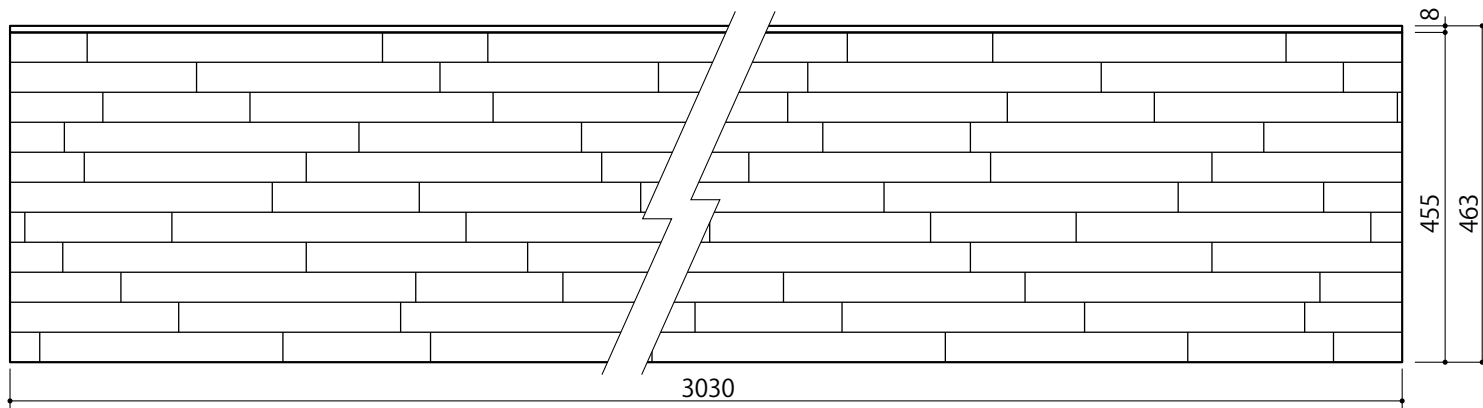

ルキナストーン

板 厚 : 14mm
最小板厚 : 11.2mm