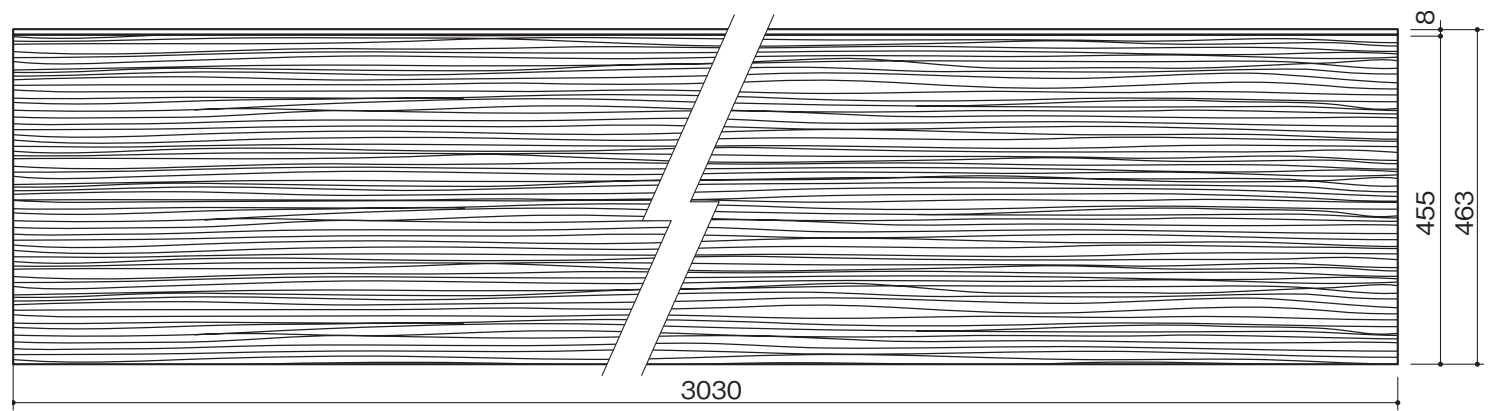

リュージュ

板 厚 : 14mm
最小板厚 : 11.9mm