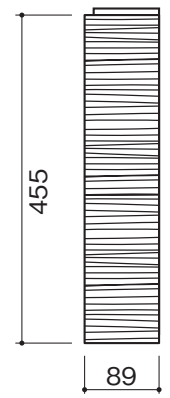

リュージュ

板 厚 : 14mm
最小板厚 : 11.9mm