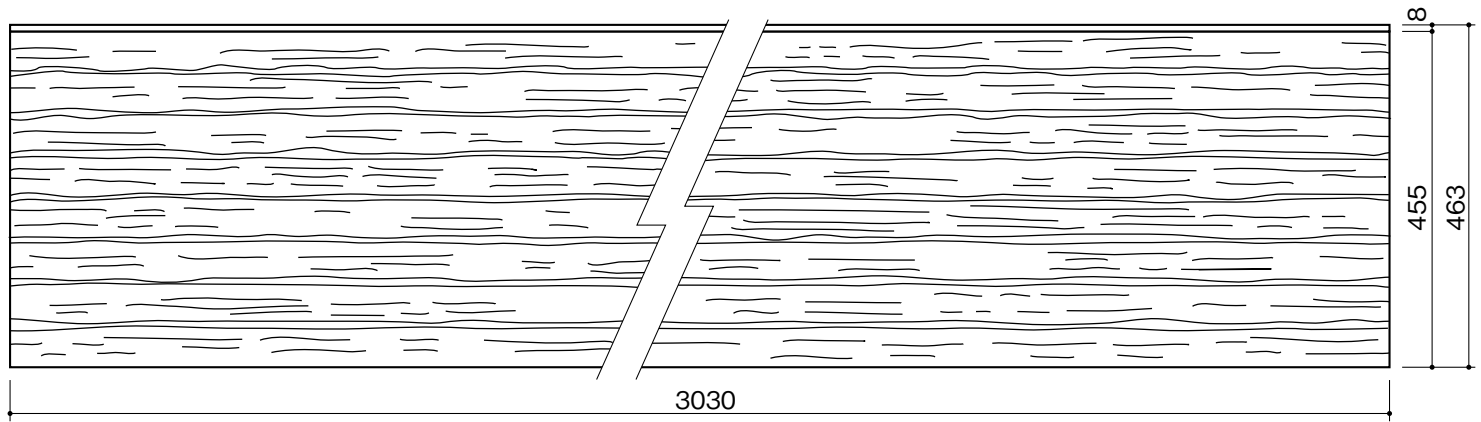

マレーア

板 厚 : 14mm
最小板厚 : 10.6mm