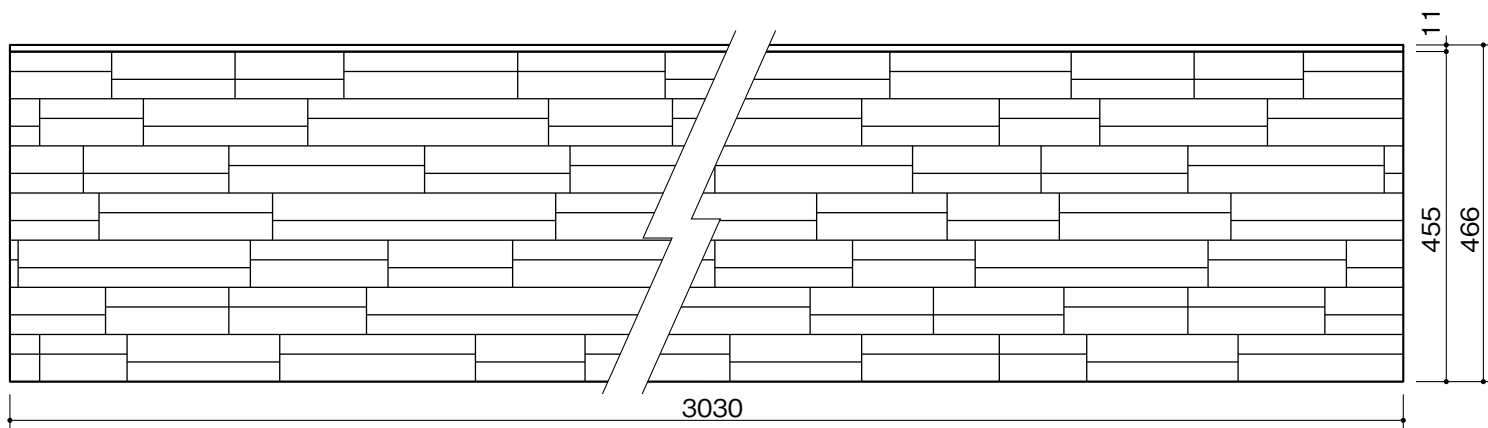

マレストーン18

板 厚 : 18mm
最小板厚 : 12.5mm