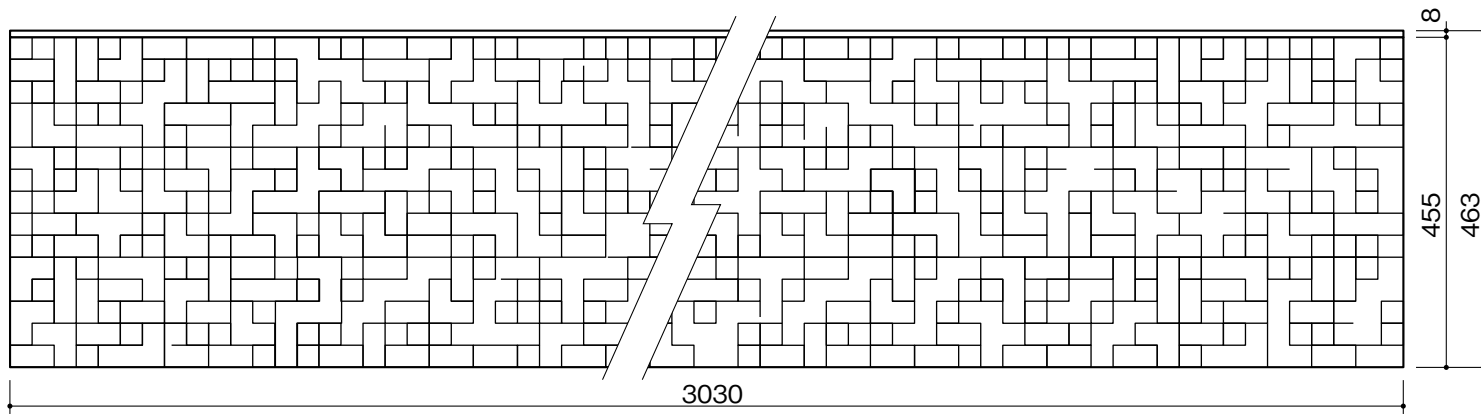

メイズスクエア

板 厚 : 14mm
最小板厚 : 11.5mm