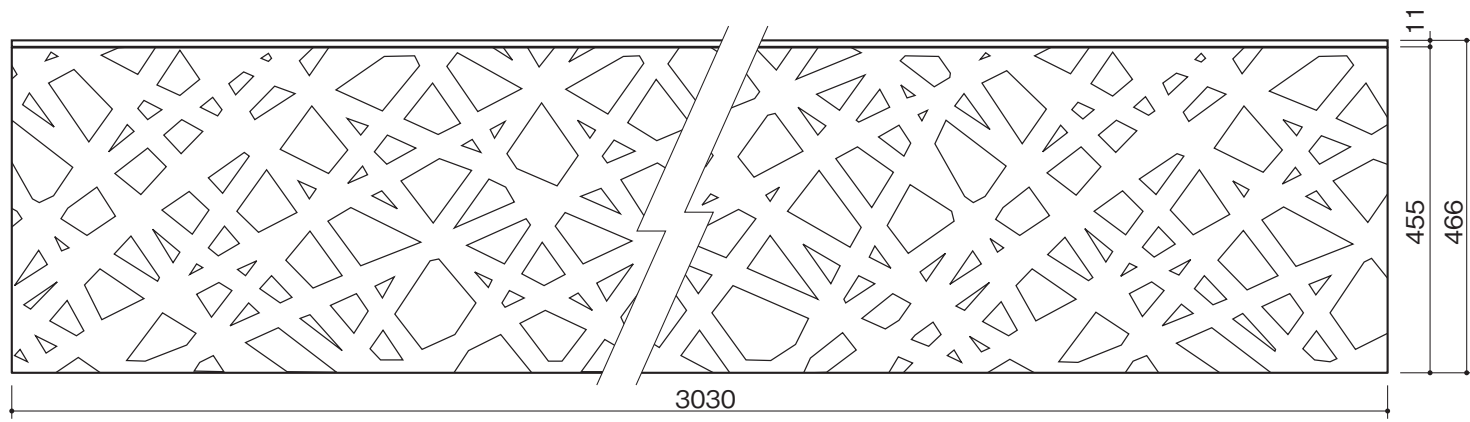

# メッシュライン

板 厚 : 18mm  
最小板厚 : 14.5mm