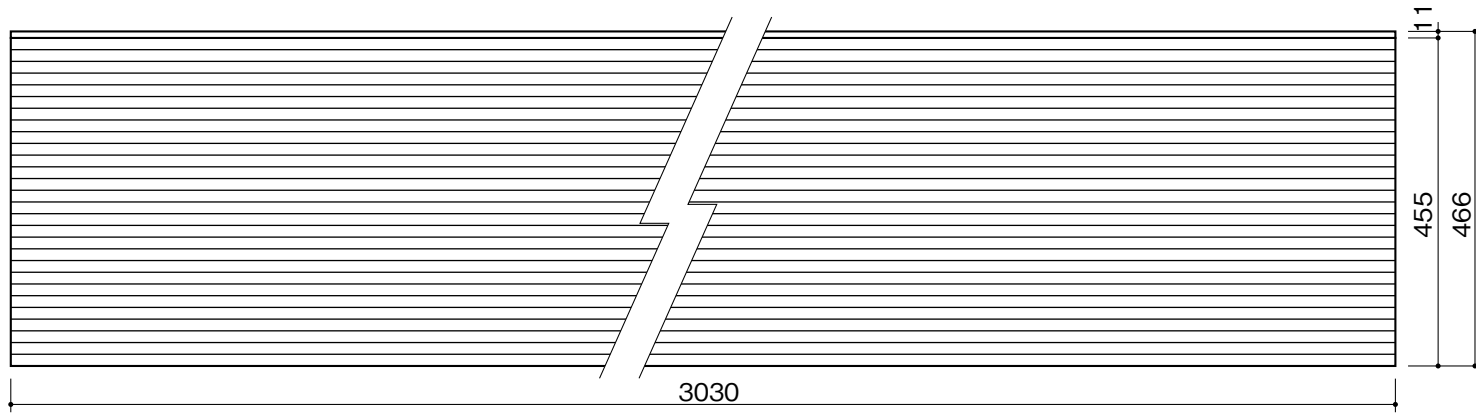

# モダンスリット

板 厚 : 16mm  
最小板厚 : 12.8mm