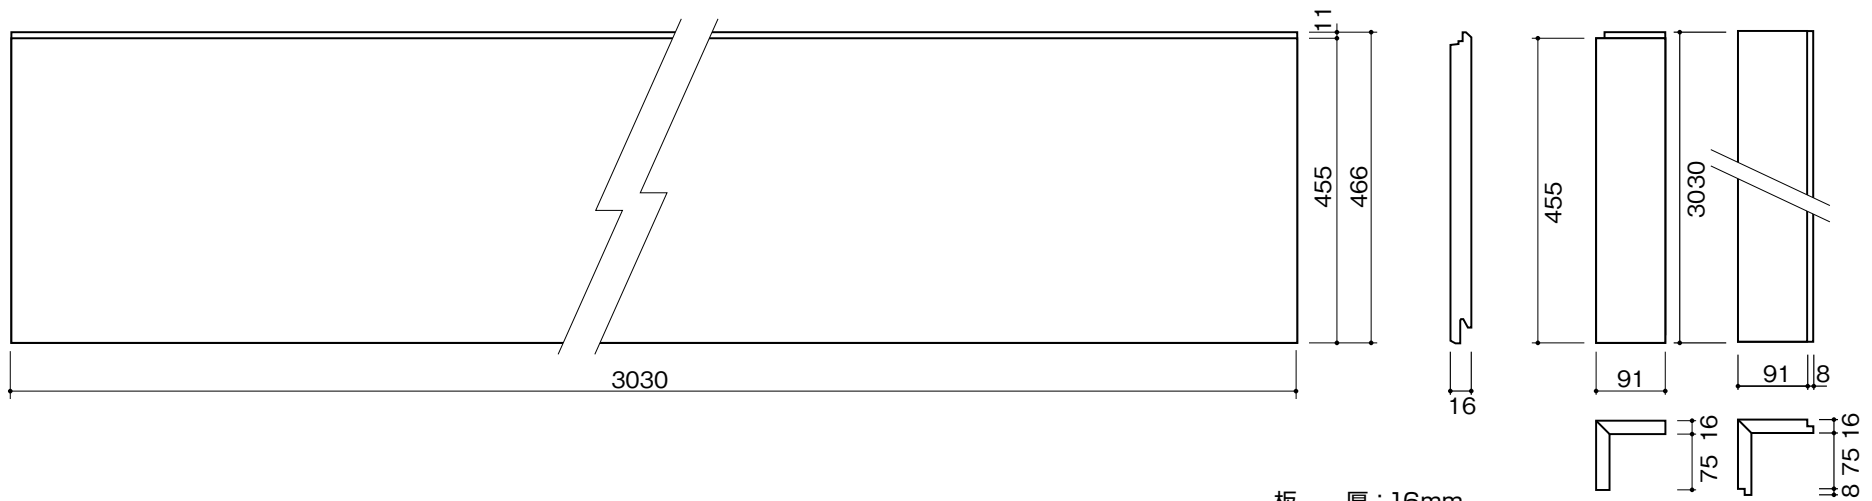

梨地16

板 厚 : 16mm
最小板厚 : 12mm