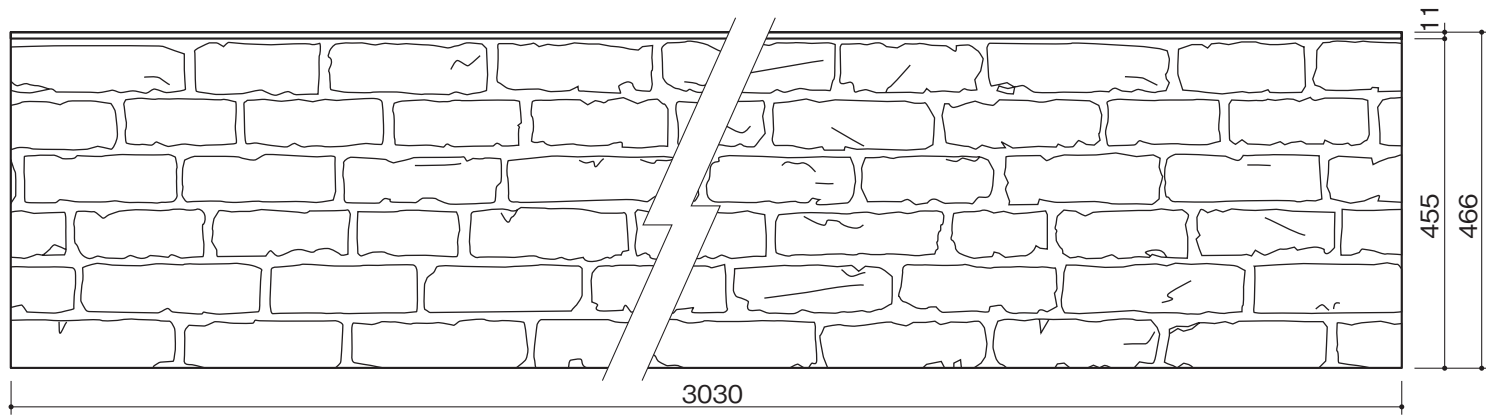

ナチュラルレンガ

板 厚 : 16mm
最小板厚 : 11.6mm