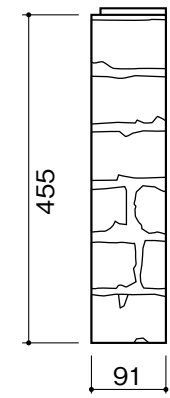

ナチュラルレンガFT

板 厚 : 16mm
最小板厚 : 11.5mm