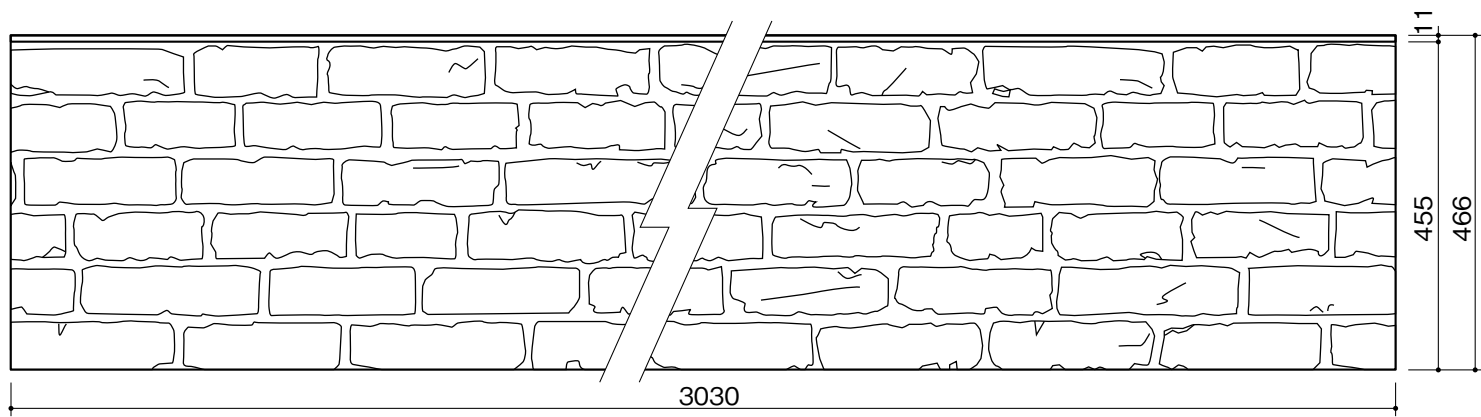

ナチュラルレンガFT

板 厚 : 16mm
最小板厚 : 11.5mm