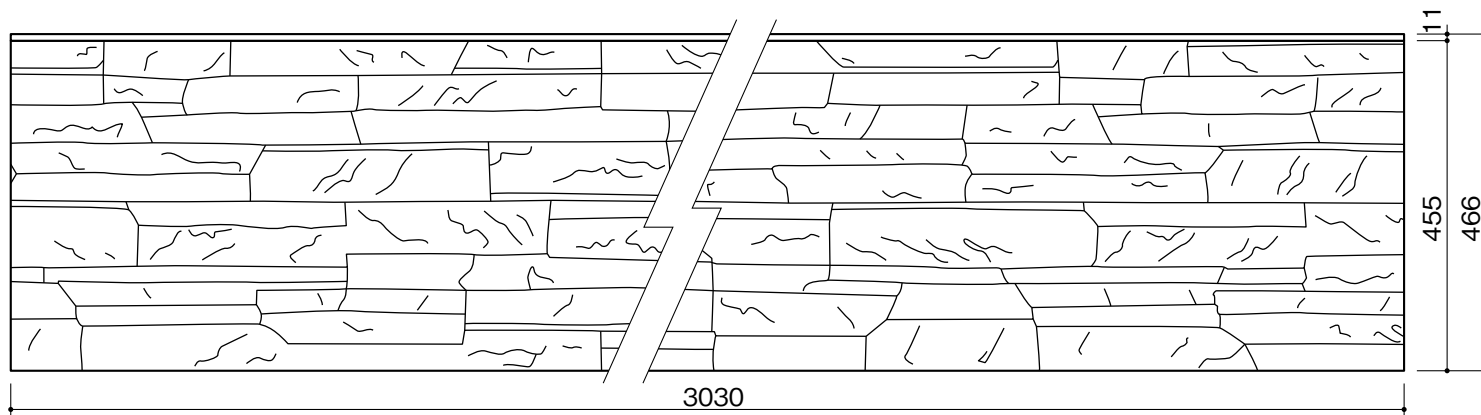

ニューインプレス18

板 厚 : 18mm
最小板厚 : 14.1mm