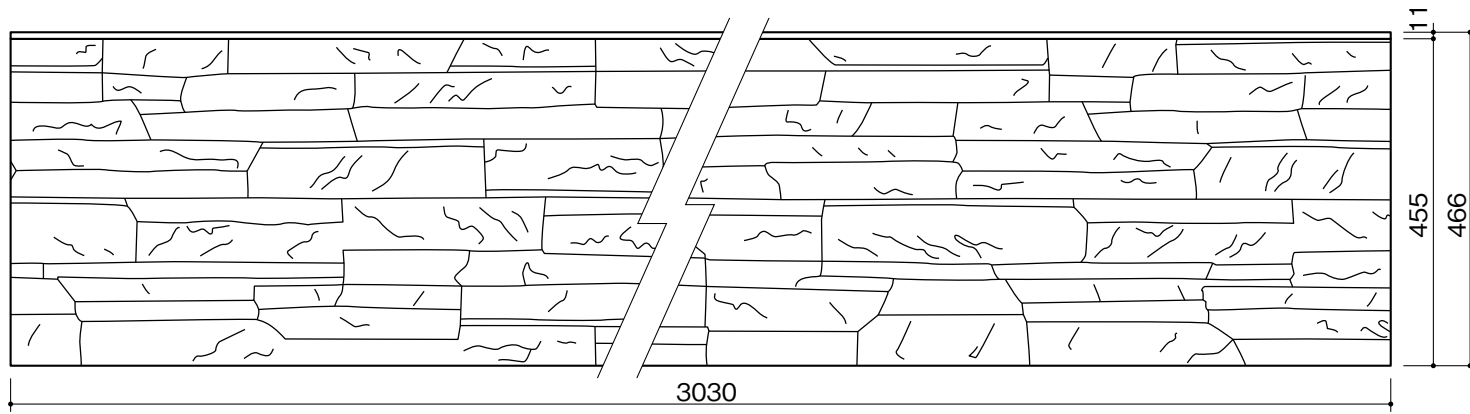

ニューレイヤーレリーフ18

板 厚 : 18mm
最小板厚 : 14.1mm