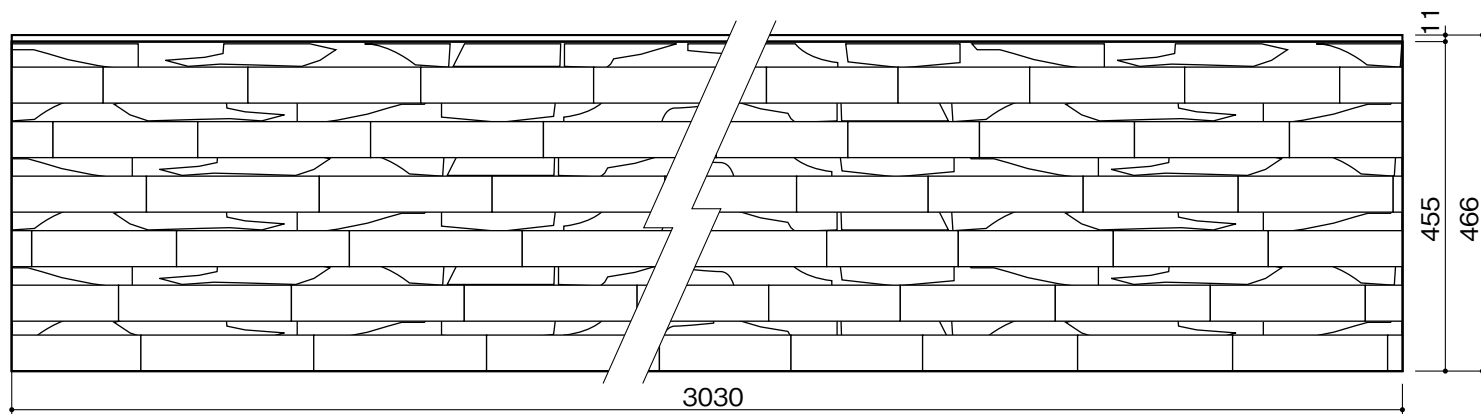

# ニューリッジウェーブ18

板 厚 : 18mm  
最小板厚 : 13mm